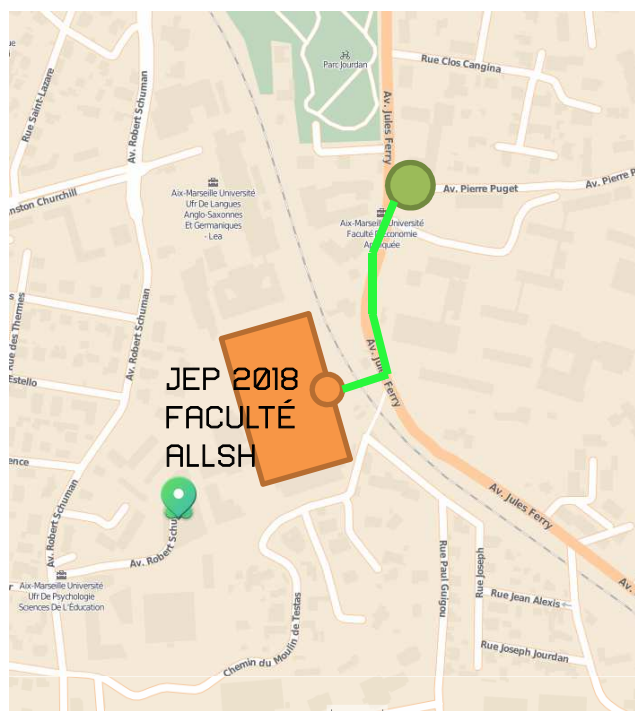

POT DE BIENVENUE JEP 2018

4 JUIN

LUNDI SOIR 4 JUIN, À PARTIR DE 20H

VOUS ÊTES LES BIENVENUS AU

POT D'ACCUEIL

AU PAVILLON VENDÔME

POUR VENIR :

PAVILLON DE VENDÔME
13 RUE DE LA MOLLE -
32, RUE CÉLONY
TÉL : 04 42 91 88 75

RÉSERVÉ AUX PARTICIPANTS DES JEP 2018

EN BUS :

LIGNE M2 - AIXENBUS.FR

● ALLER À PIED À L'ARRÊT « PUGET »

● ARRIVÉE ARRÊT « DE LA MOLLE »,
PUIS CONTINUER À PIED RUE DE LA MOLLE JUSQU'AU « JARDIN
DU PAVILLON VENDÔME »