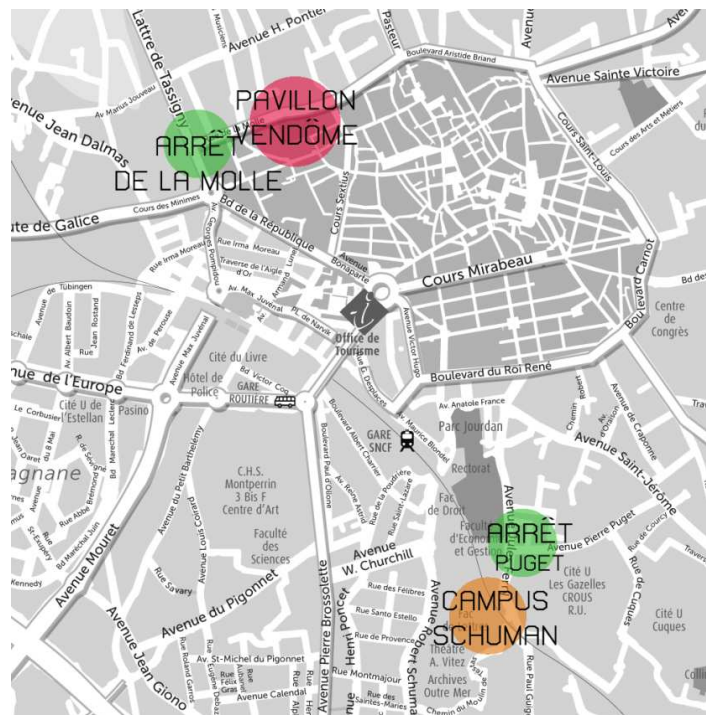

POT DE BIENVENUE JEP 2018

4 JUIN

LUNDI SOIR 4 JUIN, À PARTIR DE 20H

VOUS ÊTES LES BIENVENUS AU

POT D'ACCUEIL

AU PAVILLON VENDÔME

POUR VENIR :

PAVILLON DE VENDÔME
13 RUE DE LA MOLLE -
32, RUE CÉLONY
TÉL : 04 42 91 88 75

RÉSERVÉ AUX PARTICIPANTS DES JEP 2018

EN BUS :

LIGNE M2 - AIXENBUS.FR

● ALLER À PIED À L'ARRÊT « PUGET »

● ARRIVÉE ARRÊT « DE LA MOLLE »,
PUIS CONTINUER À PIED RUE DE LA MOLLE JUSQU'AU « JARDIN
DU PAVILLON VENDÔME »